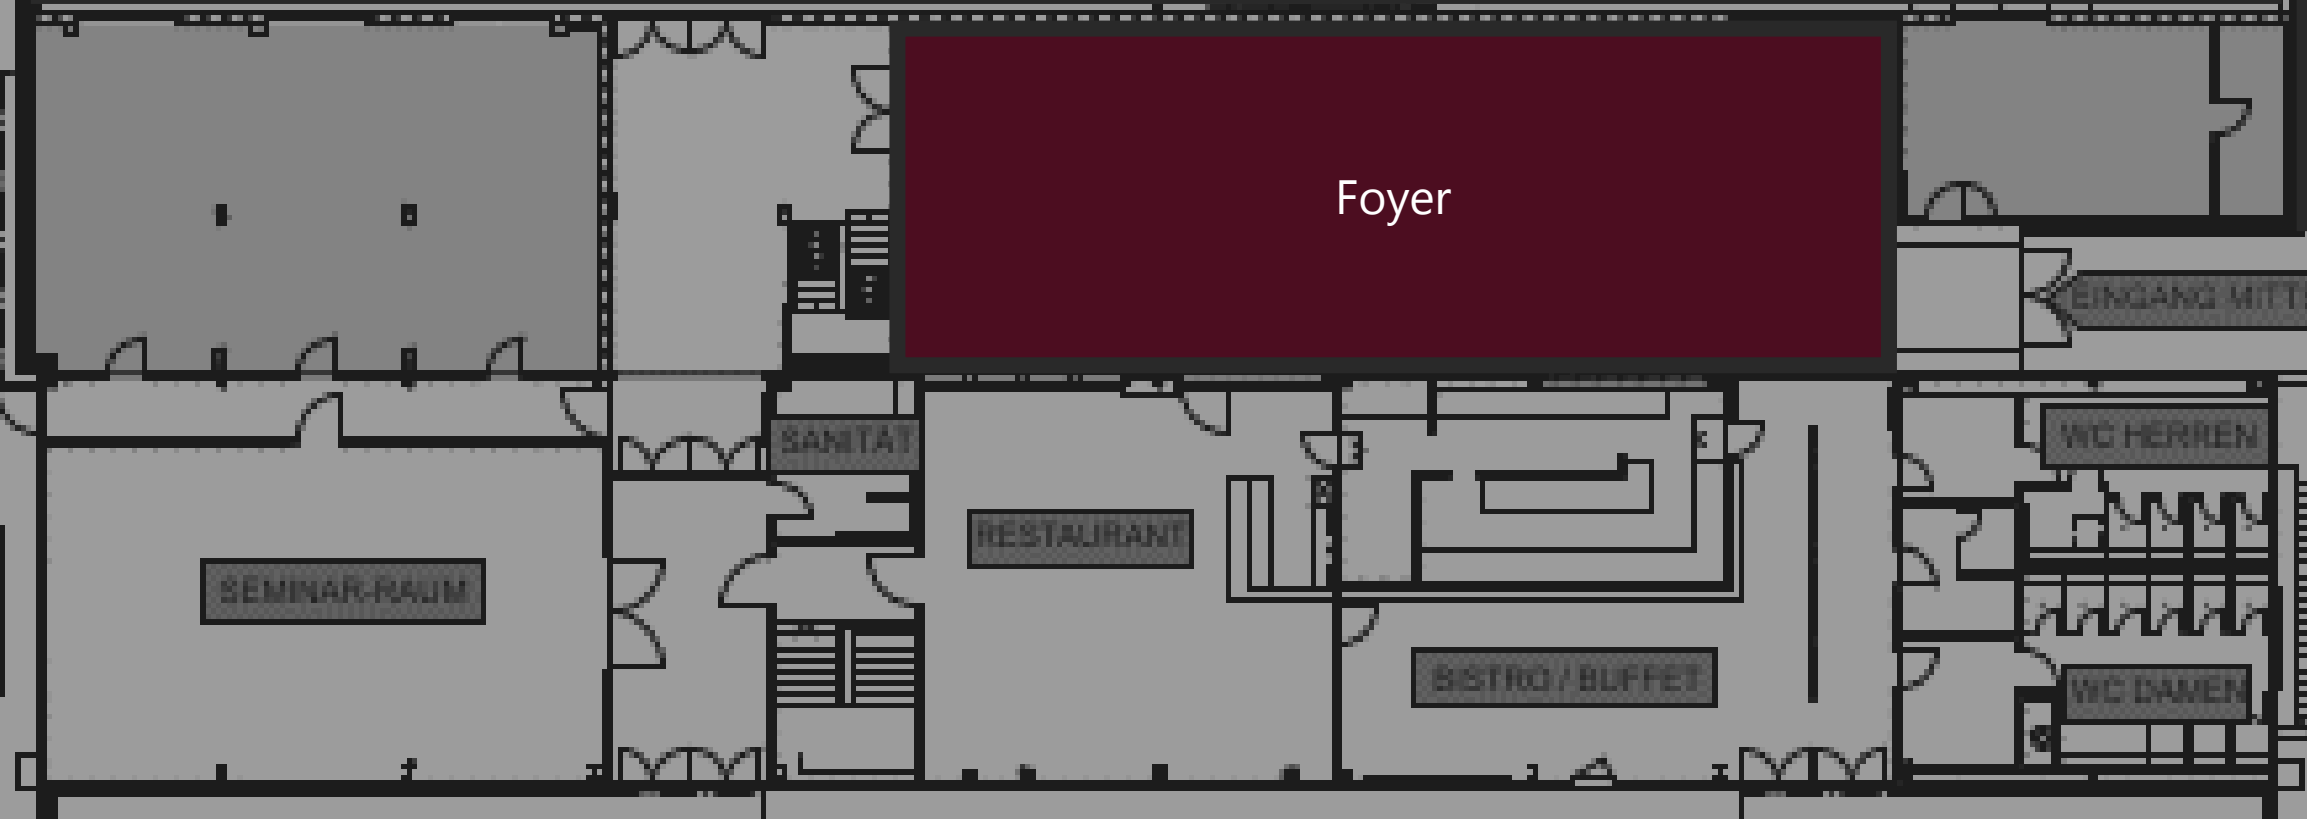

Garde
robe

Toiletten Herren

Toiletten Herren

Toiletten Damen

Toiletten Damen

Übersicht

Eventhalle

Foyer

SEMINAR-RAUM

SANITÄR

RESTAURANT

BISTRO / BUFFET

WC HERREN

WC DAMEN

MULDE

FEUERWEHRSPUR